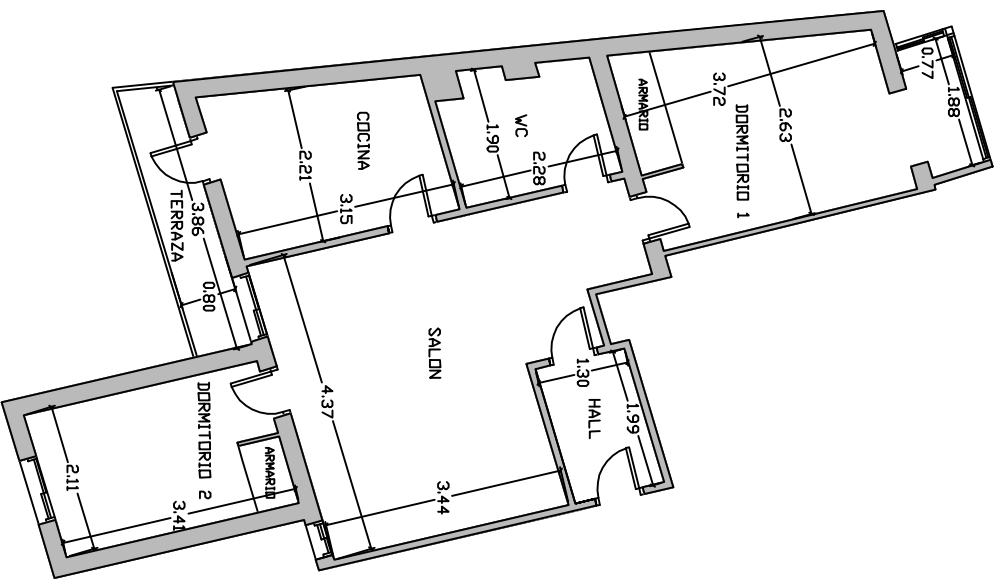

Croquis con cotas aproximadas

SUPERFICIES	
SALON	19,06 m ²
HABITACION 1	11,82 m ²
HABITACION 2	7,11 m ²
W/C	4,17 m ²
COCCINA	6,87 m ²
HALL	2,57 m ²
Total	51,60 m ²

TERRAZA	3,13 m ²
---------	---------------------