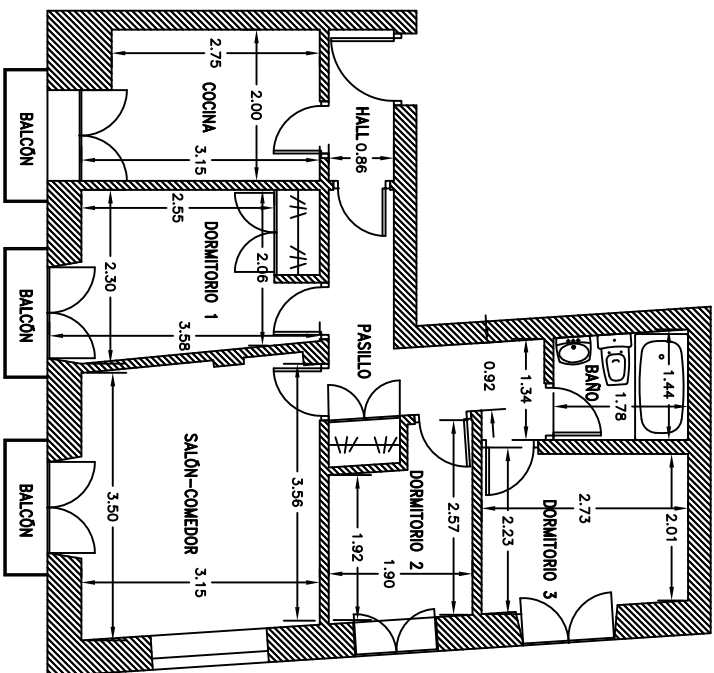

C/ POZAS  
Madrid

SUPERFICIES ÚTILES APROXIMADAS	
SALÓN-COMEDOR	11,83 m <sup>2</sup>
DORMITORIO 1	6,59 m <sup>2</sup>
DORMITORIO 2	4,25 m <sup>2</sup>
DORMITORIO 3	6,14 m <sup>2</sup>
COCINA	5,98 m <sup>2</sup>
BAÑO	2,50 m <sup>2</sup>
HALL	1,72 m <sup>2</sup>
PASILLO	4,74 m <sup>2</sup>
TOTAL	43,75 m <sup>2</sup>