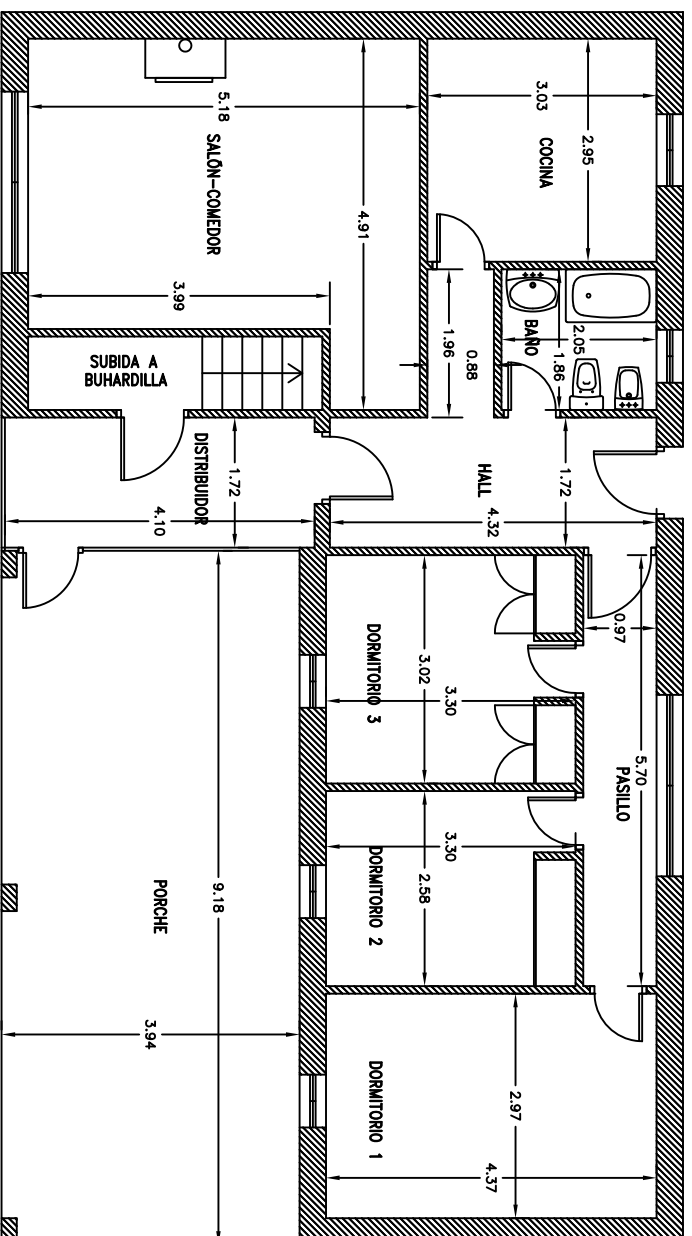

C/ CAMELIAS  
Manzanares el Real (Madrid)

SUPERFICIES ÚTILES APROXIMADAS	
SALÓN-COMEDOR	21,16 m <sup>2</sup>
DORMITORIO 1	12,97 m <sup>2</sup>
DORMITORIO 2	8,51 m <sup>2</sup>
DORMITORIO 3	6,14 m <sup>2</sup>
COCINA	8,93 m <sup>2</sup>
BAÑO	3,78 m <sup>2</sup>
HALL	9,15 m <sup>2</sup>
PASILLO	5,53 m <sup>2</sup>
DISTRIBUIDOR	7,04 m <sup>2</sup>
PORCHE	36,17 m <sup>2</sup>
<b>TOTAL</b>	<b>119,38 m<sup>2</sup></b>

ELEMENTOS ADICIONALES	
BUHARDILLA	30,00 m <sup>2</sup>
(NO ACONDICIONADA)	60,00 m <sup>2</sup>
CABANA APARTAMENTO	61,00 m <sup>2</sup>
NAVE	50,00 m <sup>2</sup>
GARAJE	10,00 m <sup>2</sup>
PISCINA	1,300 m <sup>2</sup>
PARCELA	