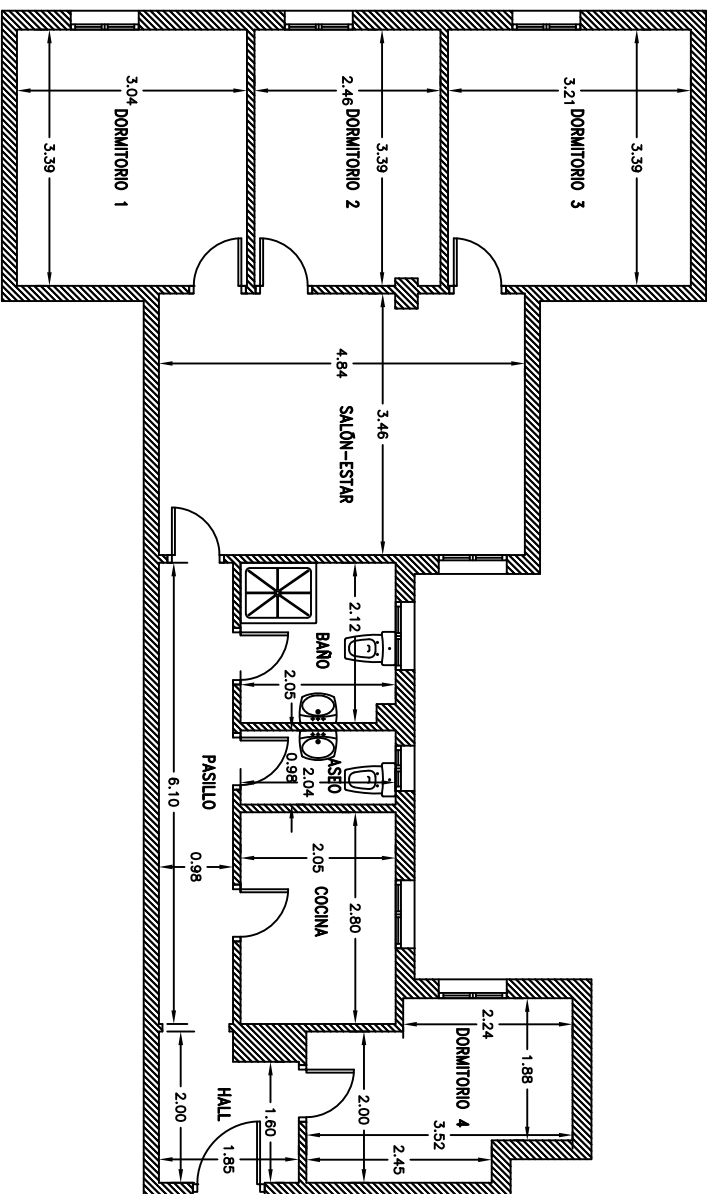

C/ EMBAJADORES
Madrid

SUPERFICIES ÚTILES APROXIMADAS	
SALÓN-COMEDOR	16,75 m ²
DORMITORIO 1	10,31 m ²
DORMITORIO 2	8,34 m ²
DORMITORIO 3	10,88 m ²
DORMITORIO 4	7,42 m ²
COCINA	3,96 m ²
BAÑO	4,25 m ²
ASEO	2,00 m ²
HALL	3,35 m ²
PASILLO	5,98 m ²
TOTAL	73,24 m²

E: 1/100